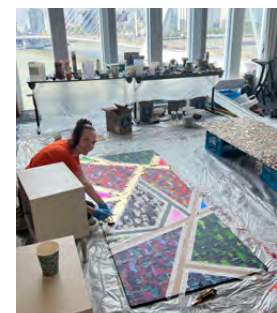

CONCEPTEN

Maatwerk kunst geeft speciale evenementen en unieke locaties een bijzondere betekenis. Door aandacht voor detail en creatieve visie wordt de kunst geïntegreerd in de omgeving, waardoor het een onvergetelijke beleving wordt en een blijvende indruk achterlaat.

ONZE WERKWIJZE

Onze werkwijze combineert vakmanschap en creativiteit voor unieke kunstwerken. We verkennen zorgvuldig klantbehoeften, ontwerpen op maat, gebruiken hoogwaardige materialen en zorgen voor vakkundige installatie met maximale impact.