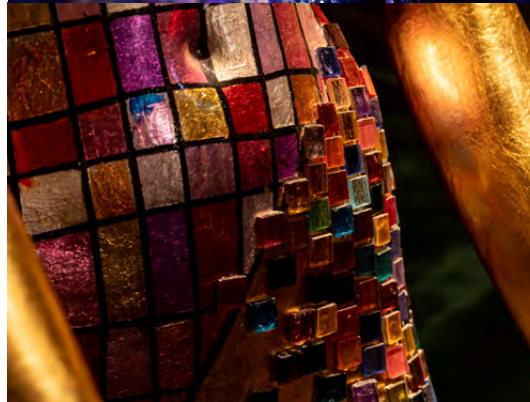

PROJECTVOORBEELD EVENT

AMSTERDAM DANCE EVENT

Ontdek onze unieke creatie voor het Amsterdam Dance Event (ADE): een betoverende DJ-venue op Amsterdam Centraal met het thema 'Perzisch Kasteel'. Met een DJ-podium en kunstobjecten die perfect bij het thema passen, hebben we een bijzondere ruimte gecreëerd waar grote namen zoals Willy William, Laidback Luke, Burak Yeter en Vato Gonzalez hebben opgetreden. Ook hebben we een speciaal spreekgedeelte voor exclusieve TikTok-interviews toegevoegd,

"TOIZ heeft het unieke talent om echt iets te kunnen creëren dat er nog niet is."

Vato Gonzalez,
DJ - producer