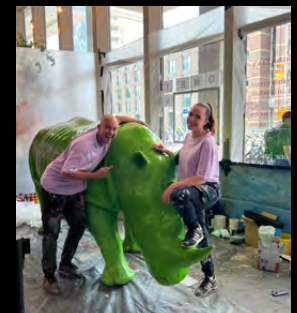

KLEURRIJK

FIGURATIEF

ABSTRACT

STRUCTUUR

BEELDEN

Breng karakter en betekenis in jouw ruimte met onze beelden. Van levendige kleuren tot functionele kunstwerken, we creëren objecten die zorgen voor een glimlach en verwondering. Wat je ook zoekt in een beeld, wij maken het mogelijk.

ONZE WERKWIJZE

Laat je verbeelding de vrije loop, want onze beelden komen in alle denkbare vormen en afmetingen. Met materialen zoals keramiek, epoxy en acrylhars creëren we niet alleen prachtige sculpturen, maar ook duurzame kunstwerken waar je jarenlang van kunt genieten.