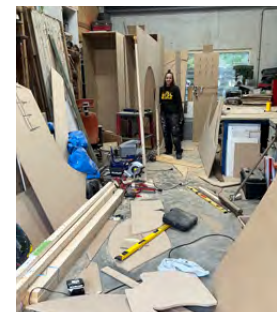

CONCEPTEN

Maatwerk kunst geeft speciale evenementen en unieke locaties een bijzondere betekenis. Door aandacht voor detail en creatieve visie wordt de kunst geïntegreerd in de omgeving, waardoor het een onvergetelijke beleving wordt en een blijvende indruk achterlaat.

ONZE WERKWIJZE

Onze werkwijze combineert vakmanschap en creativiteit voor unieke kunstwerken. We verkennen zorgvuldig klantbehoeften, ontwerpen op maat, gebruiken hoogwaardige materialen en zorgen voor vakkundige installatie met maximale impact.