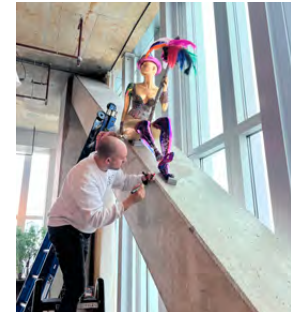

ONZE WERKWIJZE

Laat je verbeelding de vrije loop, want onze beelden komen in alle denkbare vormen en afmetingen. Met materialen zoals keramiek, epoxy en acrylhars creëren we niet alleen prachtige sculpturen, maar ook duurzame kunstwerken waar je jarenlang van kunt genieten.

HUMAN ART SCULPTURES

Onze human sculptures zijn uitgegroeid tot onze signatuurstukken. Inmiddels te vinden op verschillende prominente plaatsen. Elk object is uniek en zorgvuldig ontworpen om perfect te passen in de omgeving en de functie die het op de locatie dient.

ONZE WERKWIJZE

Elk aspect van onze human sculptures wordt zorgvuldig gevormd om perfect in de omgeving te passen. Of het nu gaat om een zittende, staande of liggende pose, elke centimeter wordt nauwkeurig gemeten. Kleur, materiaal en houding worden allemaal afgestemd op het doel van de kunst.